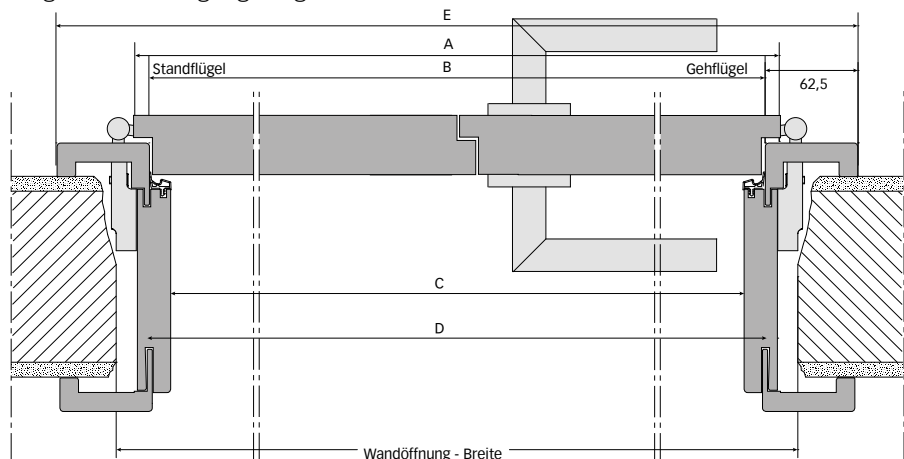

2-flg. Einzelanfertigungszarge