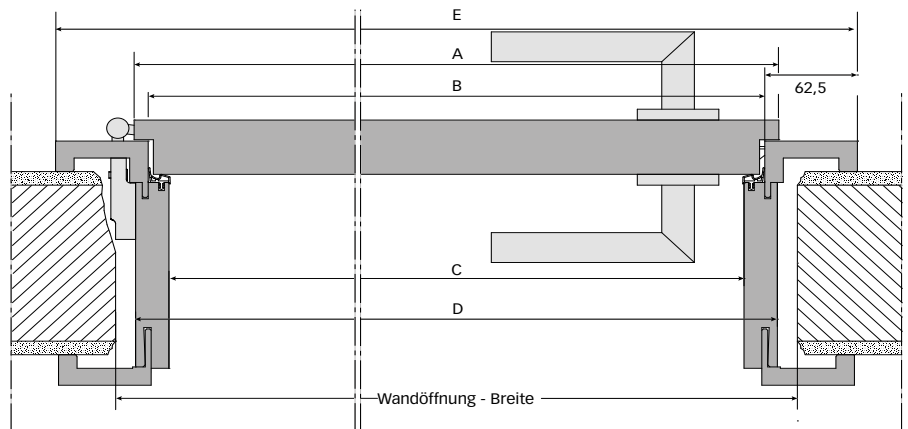

Querschnitt gefälzt