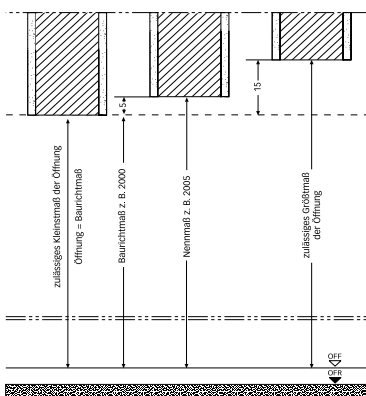

Höhenmaße

Breitenmaße