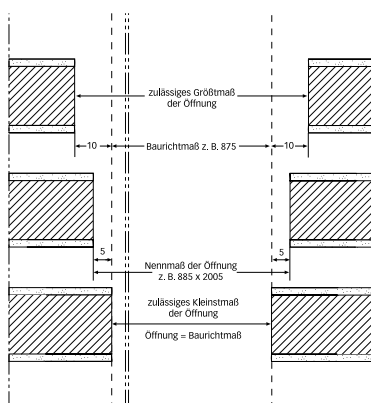

NEHMEN SIE MASS

Das Maß-Spektrum bei Decora (CPL) Türen

Mit seiner enormen Maßvielfalt bietet der Türen-Spezialist Herholz zeitgemäße und komfortable Lösungen für jede individuelle Neubau- bzw. Modernisierungsaufgabe. Die Herholz-Holzumfassungszargen sind durch ihr Konstruktionsprinzip und ihre Maßvielfalt flexibel und universell einsetzbar. Dadurch lassen sich Türen unterschiedlichster Größe und Höhe problemlos in jedes Raumkonzept einfügen.

Die Produkte werden in großen Serien aber auch in exklusiver Einzelanfertigung individuell nach den Wünschen der Bauherren/ Renovierer und den Anforderungen des Objektes gefertigt. Selbst bei technischen Türen wie etwa einbruchhemmenden Elementen oder bei Schallschutztüren oder auch Brand-/ Rauchschutztüren ist die maßliche Variantenvielfalt und damit projektbezogene Realisierung gegeben.