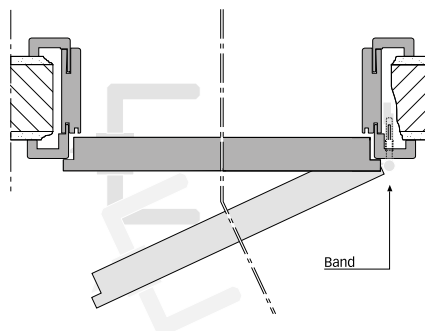

NEHMEN SIE MASS

Das Maß-Spektrum bei Decora (CPL) Türen

Mit seiner enormen Maßvielfalt bietet der Türen-Spezialist Herholz zeitgemäße und komfortable Lösungen für jede individuelle Neubau- bzw. Modernisierungsaufgabe. Die Herholz-Holzumfassungszargen sind durch ihr Konstruktionsprinzip und ihre Maßvielfalt flexibel und universell einsetzbar. Dadurch lassen sich Türen unterschiedlichster Größe und Höhe problemlos in jedes Raumkonzept einfügen.

Die Produkte werden in großen Serien aber auch in exklusiver Einzelanfertigung individuell nach den Wünschen der Bauherren/ Renovierer und den Anforderungen des Objektes gefertigt. Selbst bei technischen Türen wie etwa einbruchhemmenden Elementen oder bei Schallschutztüren oder auch Brand-/ Rauchschutztüren ist die maßliche Variantenvielfalt und damit projektbezogene Realisierung gegeben.

DIN rechts