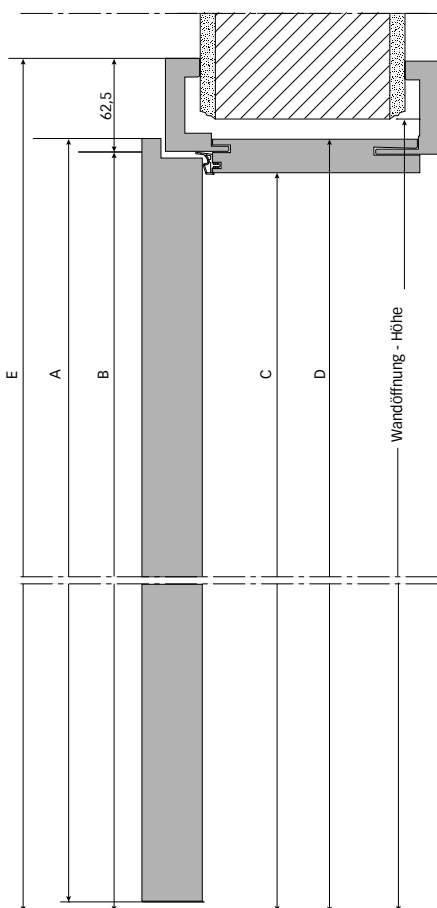

Wandöffnung DIN 18 100 (Nennmaß)	Türblatt (Außenmaß) gefälzt	Türblatt (Außenmaß) stumpf einschlagend	Zargenfalz- maß	Lichtes Durchgangs- maß	Außenkante Futter	Außenkante Bekleidung bei 62,5 mm
Maße in mm		A	A	B	C	D	E
Breite (1-flg.)	635	610	584	591	563	609	716
	760	735	709	716	688	734	841
	885	860	834	841	813	859	966
	1010	985	959	966	938	984	1091
	1135	1110	1084	1091	1063	1109	1216
Breite (2-flg.)	1250	1210	1184	1191	1163	1209	1316
	1500	1460	1434	1441	1413	1459	1566
	1750	1710	1684	1691	1663	1709	1816
	2000	1960	1934	1941	1913	1959	2066
Höhe	2005	1985	1972	1980 ¹⁾	1966	1989	2043
	2130	2110	2097	2105 ¹⁾	2091	2114	2168

1) Durch die rechnerische Bodenluft der Herholz-Fertigelemente von 4 mm ist es möglich, die Zargen für eine dauerelastische Abdichtung höher einzubauen (wichtig bei Fliesen- und Steinzeugböden). Die Bodenluft sollte auch dann 7 mm nicht überschreiten.

2) Die Bandtaschen tragen ca. 17 mm auf.

3) Zierbekleidung -4 mm in der Breite und -2 mm in der Höhe.

Höhenschnitt gefälzt