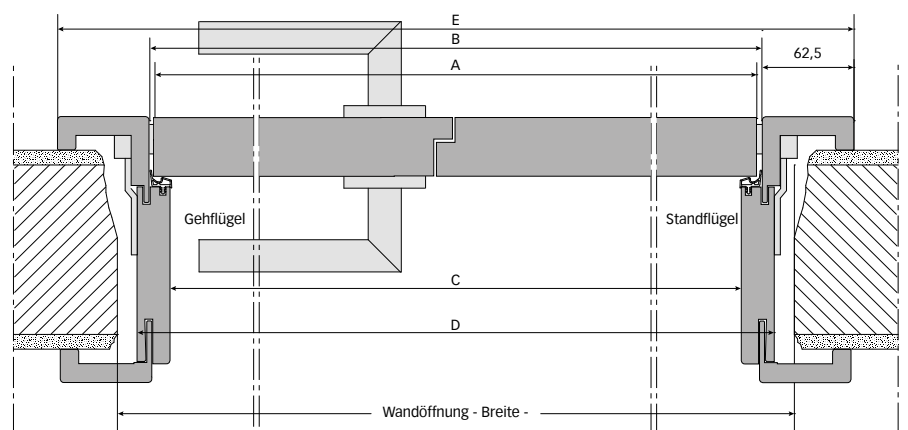

2) Die Bandtaschen tragen ca. 17 mm auf.

3) Zierbekleidung -4 mm in der Breite und -2 mm in der Höhe.

Höhenschnitt gefälzt

Querschnitt gefälzt

2-flg., stumpf einschlagend