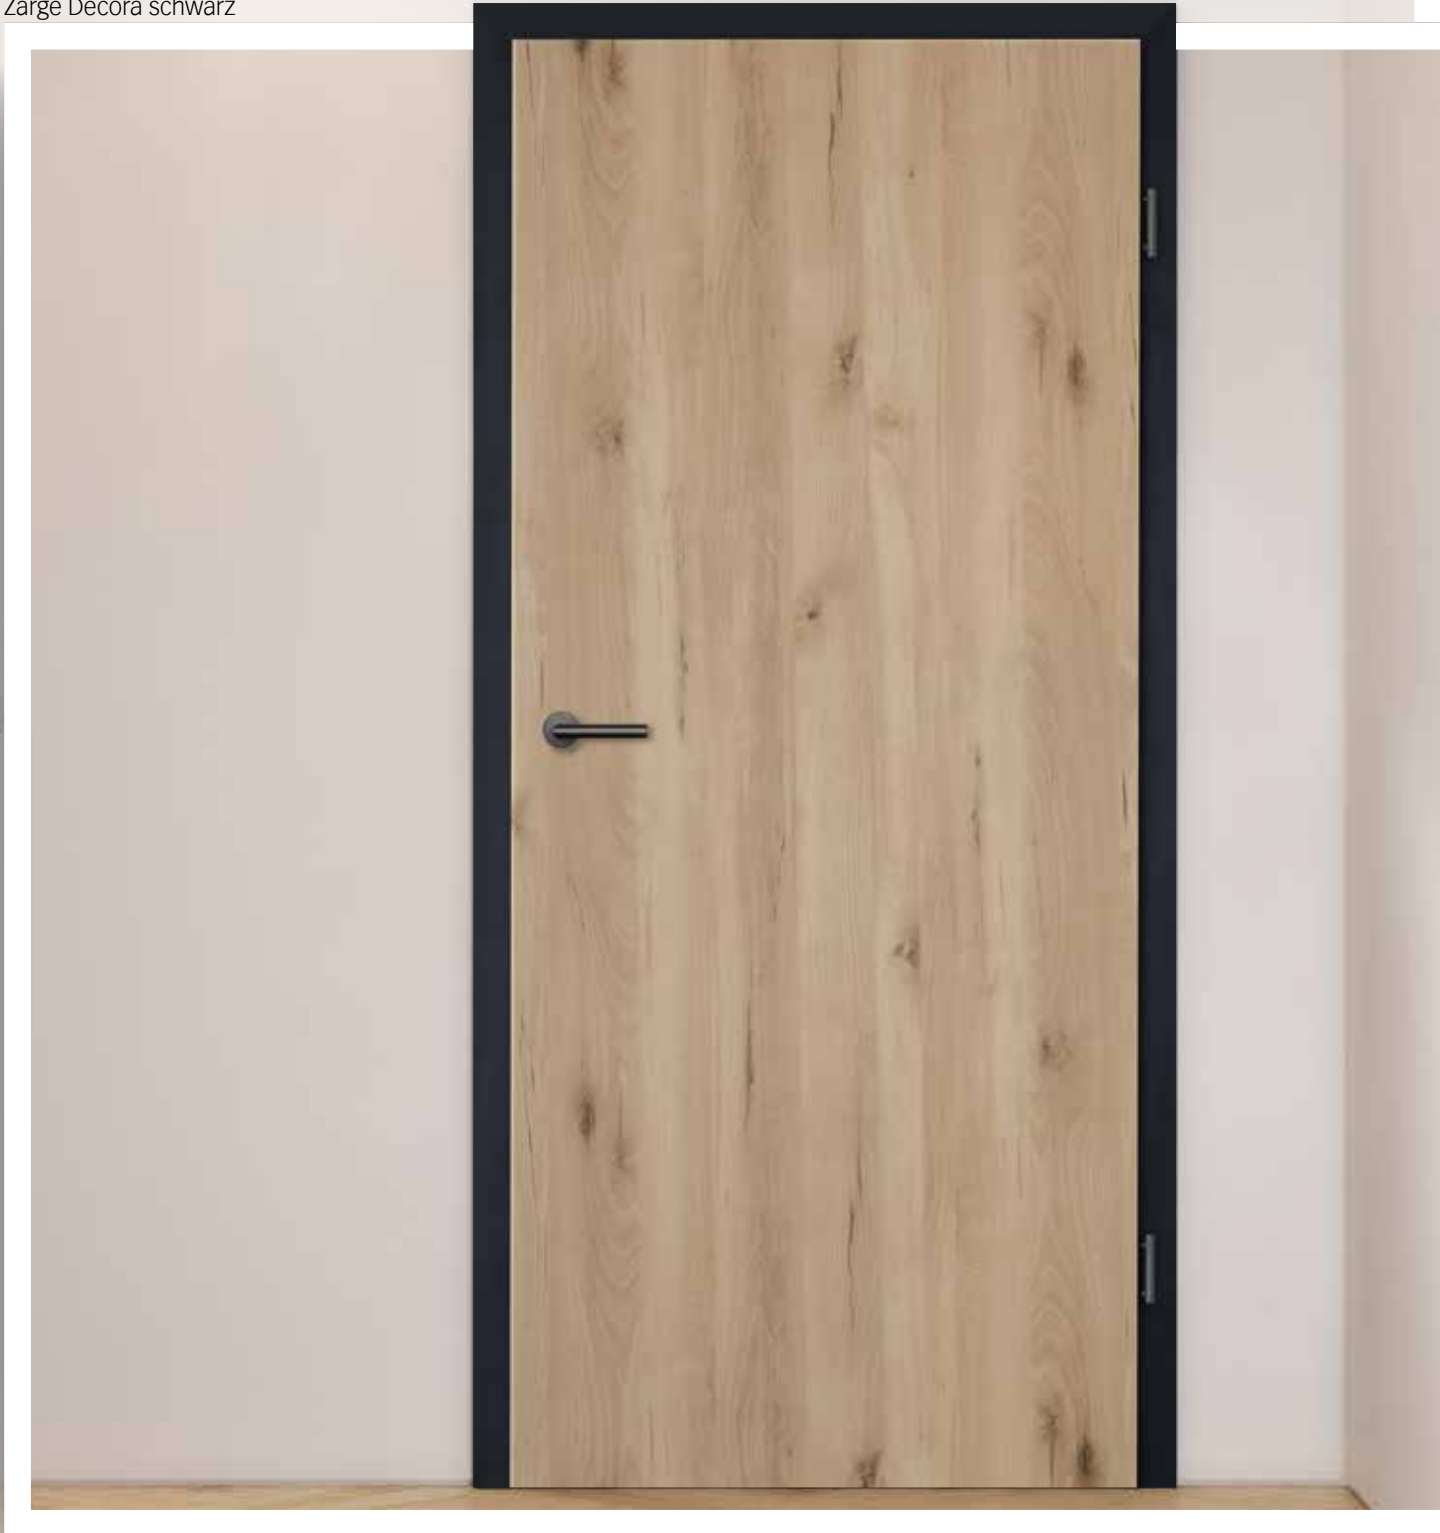

# DEKORATIVER STREIFENLOOK

Türen mit beidseitig  
1, 2 oder 4 Dekor-Streifen

Vorbei sind die Zeiten, in denen die Innentüren in klassischer Längsoptik besonders im Trend lagen. Heute nutzen Innenarchitekten und Designliebhaber ganz gezielt den Querlook als wohnbestimmendes Designinstrument. Mit den Modellen Fusion 1, Fusion 2 bzw. Fusion 3 aus dem Sortiment „Modern“ bietet Herholz damit ein Türenprogramm für alle Wohnliebhaber, denen ein besonderer Auftritt am Herzen liegt.