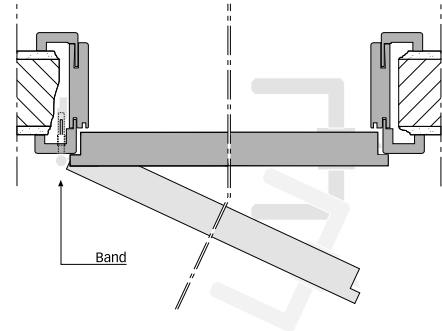

NEHMEN SIE MASS

Das Maß-Spektrum bei Decora (CPL) Türen

Mit seiner enormen Maßvielfalt bietet der Türen-Spezialist Herholz zeitgemäße und komfortable Lösungen für jede individuelle Neubau- bzw. Modernisierungsaufgabe. Die Herholz-Holzumfassungszargen sind durch ihr Konstruktionsprinzip und ihre Maßvielfalt flexibel und universell einsetzbar. Dadurch lassen sich Türen unterschiedlichster Größe und Höhe problemlos in jedes Raumkonzept einfügen.

Die Produkte werden in großen Serien aber auch in exklusiver Einzelanfertigung individuell nach den Wünschen der Bauherren/ Renovierer und den Anforderungen des Objektes gefertigt. Selbst bei technischen Türen wie etwa einbruchhemmenden Elementen oder bei Schallschutztüren oder auch Brand-/ Rauchschutztüren ist die maßliche Variantenvielfalt und damit projektbezogene Realisierung gegeben.

DIN links