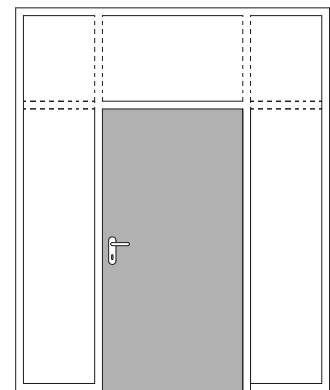

Ausführungsmöglichkeiten

Standard

Kombination

Oberlicht und Seitenteil(en)