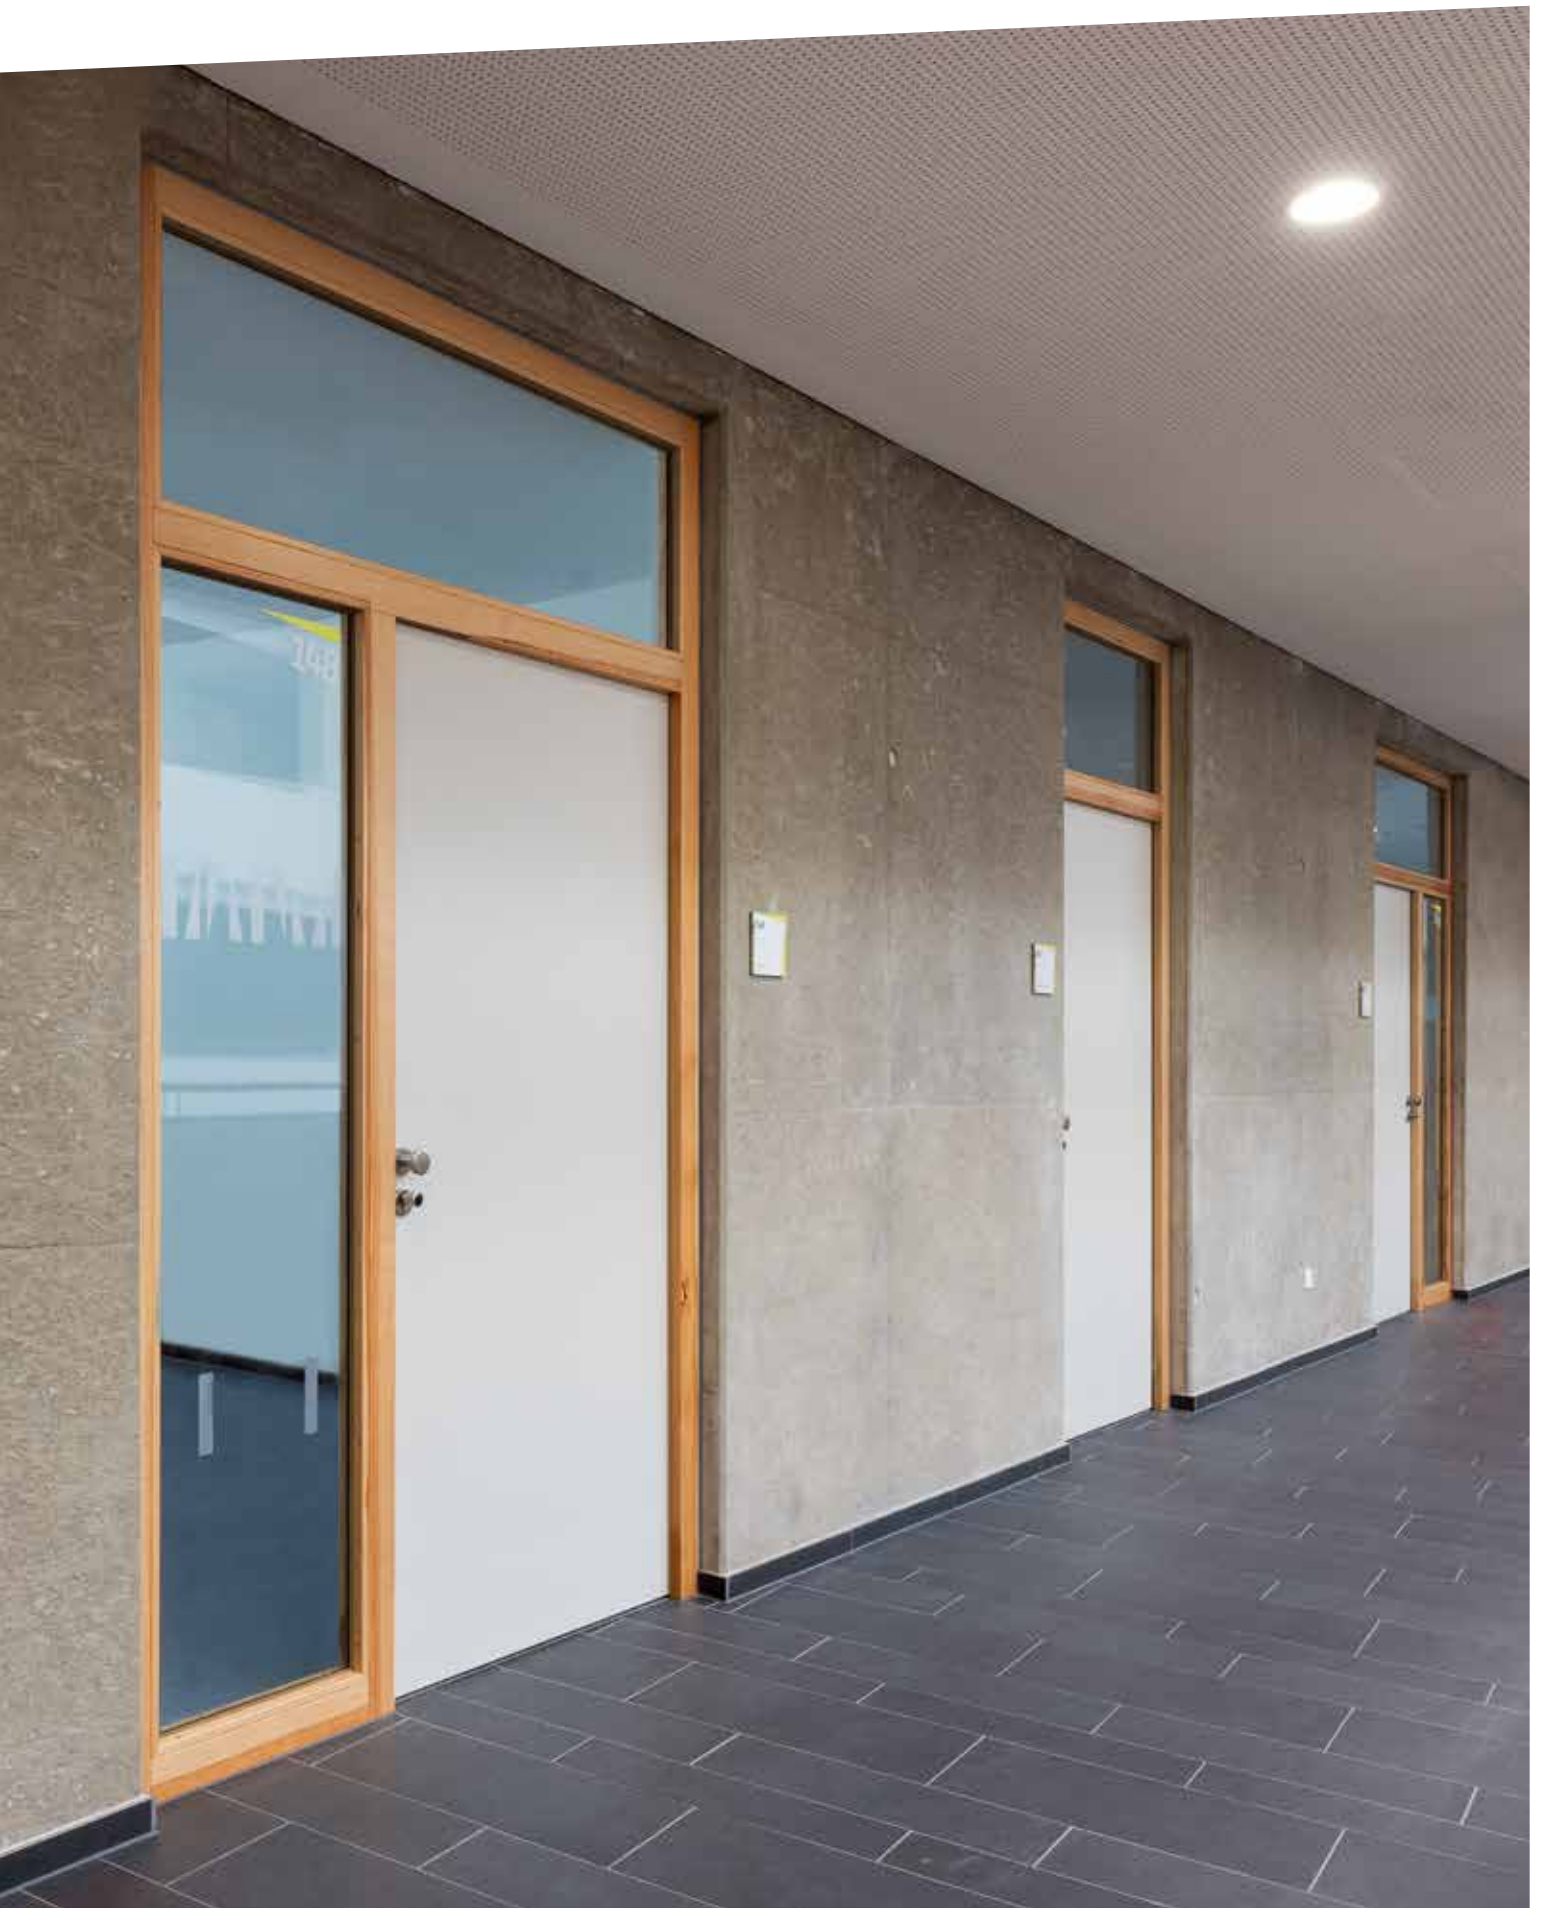

Die Laubengangtür

Alle Fakten auf einen Blick

Herholz®

Herholz hat die Tür im Griff

Funktionen- und Ausstattungsmerkmale

Laubengangtüren sind Eingangstüren im Außenbereich, die in den meisten Fällen direkt in einen Wohnraum, also ohne Diele oder Vorflur, führen. Deshalb werden an diese Türen besondere Anforderungen gestellt. Neben dem Schall- und Witterungsschutz sind auch Funktionen wie Einbruch- und Brandschutz wichtig.

Die Herholz-Laubengangtür, mit CE-Kennzeichnung für Außentüren, hat alle wichtigen Funktionen und bietet eine Vielzahl an Ausführungsmöglichkeiten, passend für jedes Objekt.

Standard Funktionen

Schlagregendichtheit

Doppelfalz,
Dichtung im Aufdeck

Oberflächenvielfalt

Türblatt

HPL
(gemäß Herholz-Türenkollektion)

Massiv-Blockrahmen

RAL - Lack
NCS Farbtöne lt. EM/AM
möglich

Eiche, klar lackiert

Weiß lackiert
(offenporig)