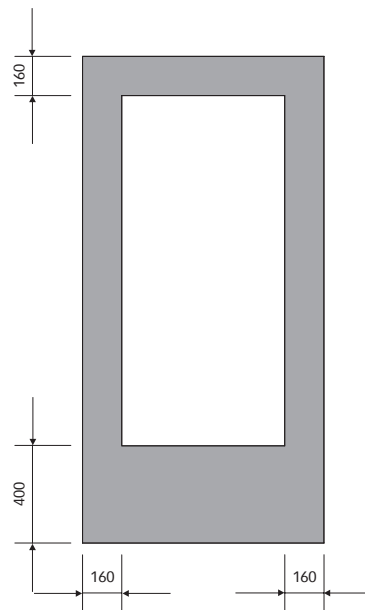

Standard Lichtöffnung gemäß DIN 68706

Ermittlung Friesmaße bei gefälzten Türen

Ermittlung Friesmaße bei stumpfen Türen